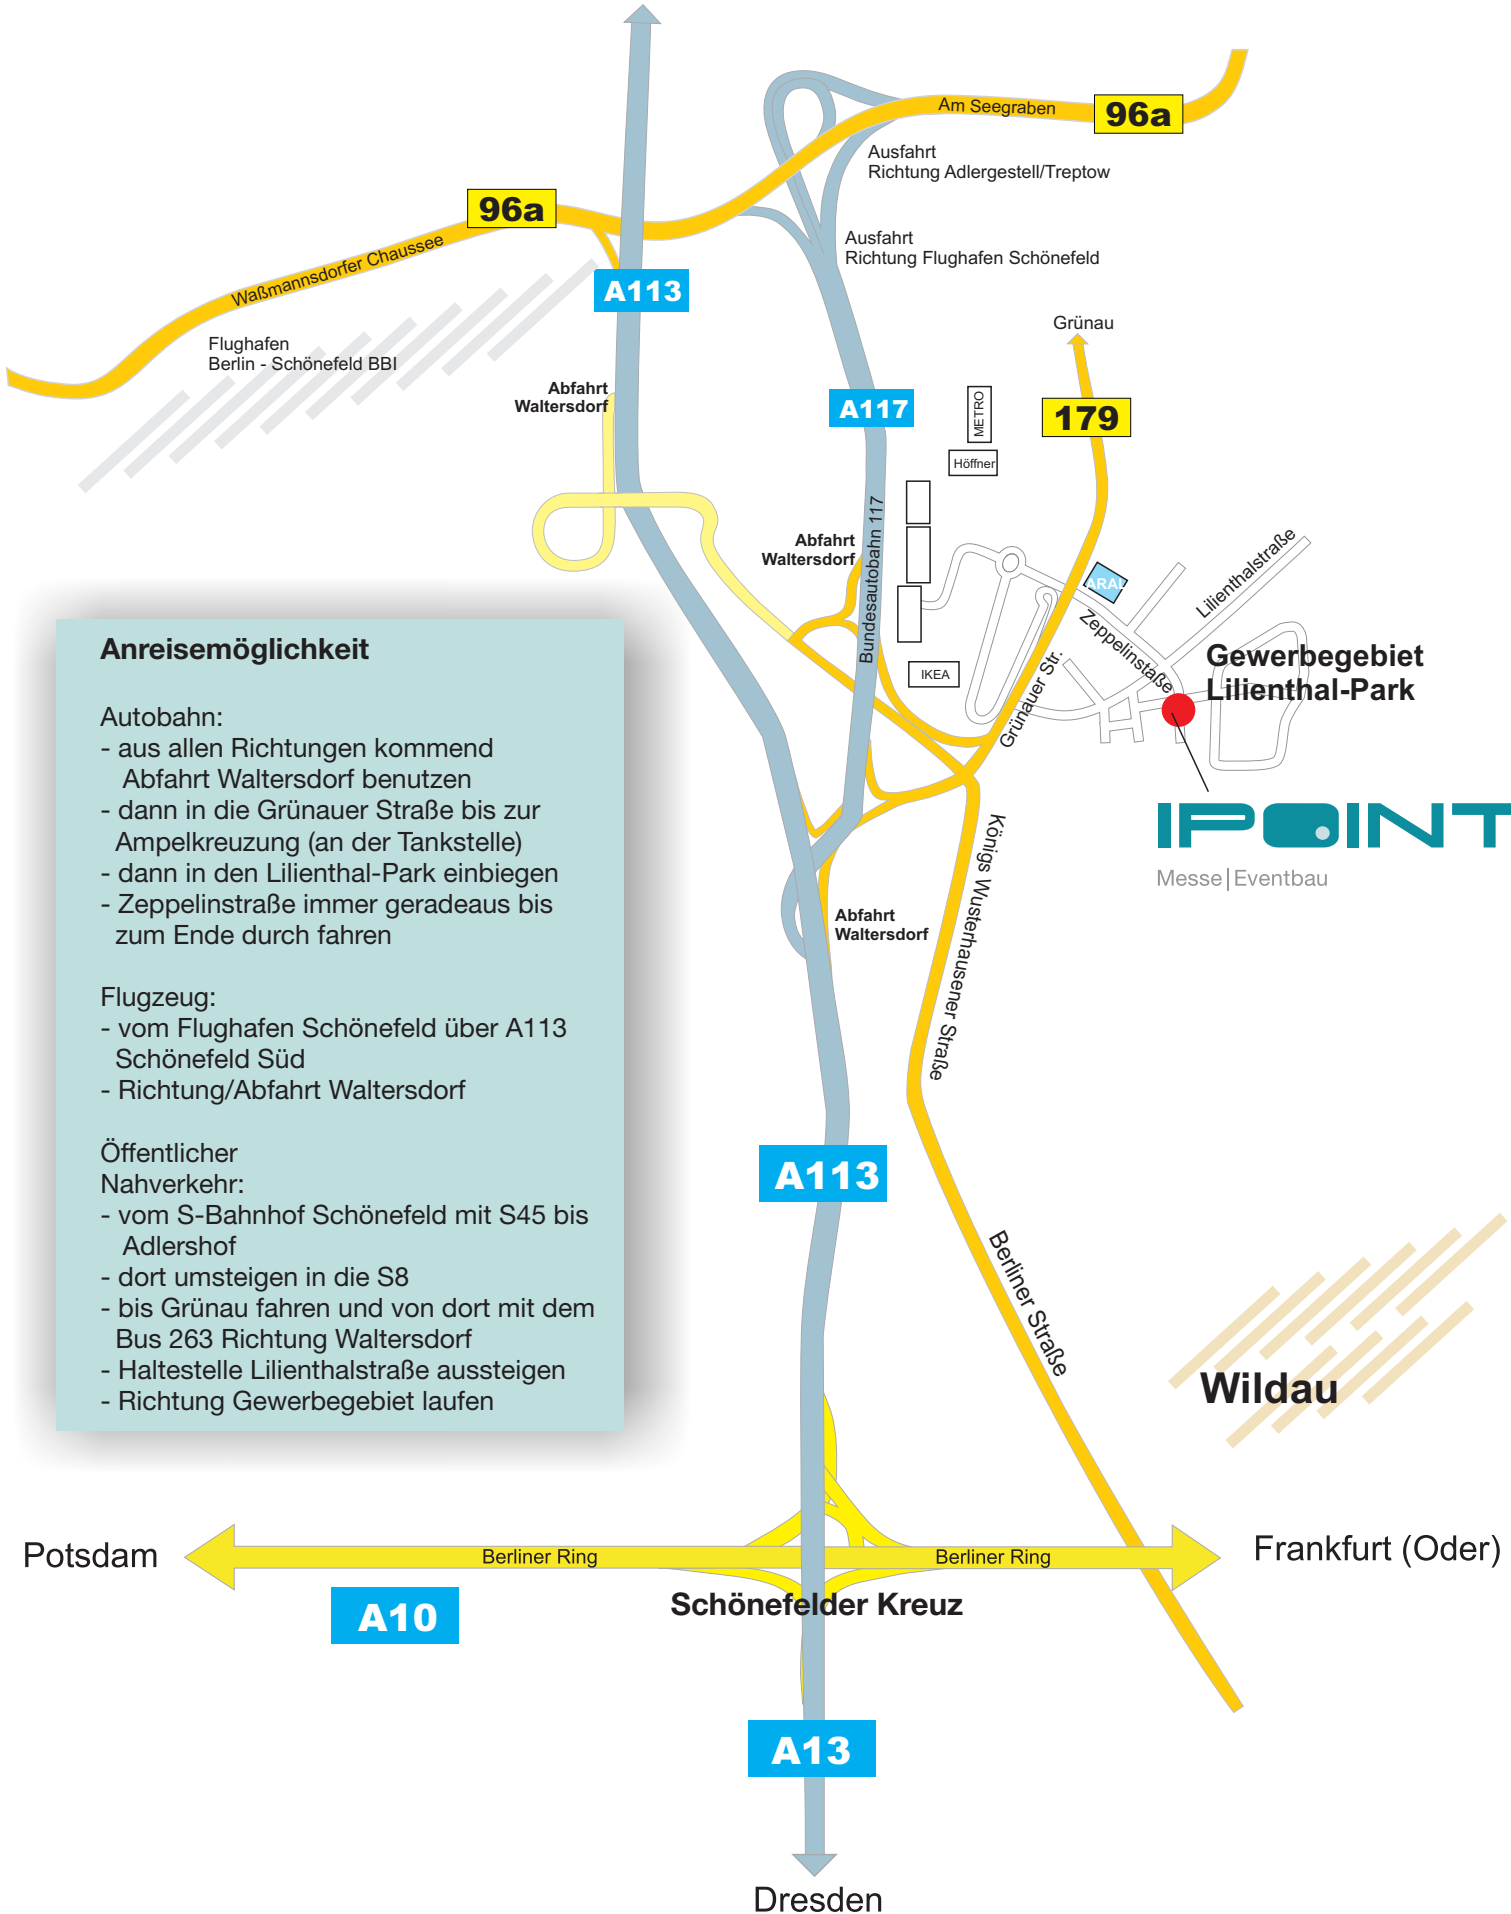

# IPOINT

Messe | Eventbau

Zeppelinstraße 7  
12529 Schönefeld / OT Waltersdorf

Messe Berlin

## Anreisemöglichkeit

### Autobahn:

- aus allen Richtungen kommend Abfahrt Waltersdorf benutzen
- dann in die Grünauer Straße bis zur Ampelkreuzung (an der Tankstelle)
- dann in den Lilienthal-Park einbiegen
- Zeppelinstraße immer geradeaus bis zum Ende durch fahren

### Nahverkehr:

- vom S-Bahnhof Schönefeld mit S45 bis Adlershof
- dort umsteigen in die S8
- bis Grünau fahren und von dort mit dem Bus 263 Richtung Waltersdorf
- Haltestelle Lilienthalstraße aussteigen
- Richtung Gewerbegebiet laufen